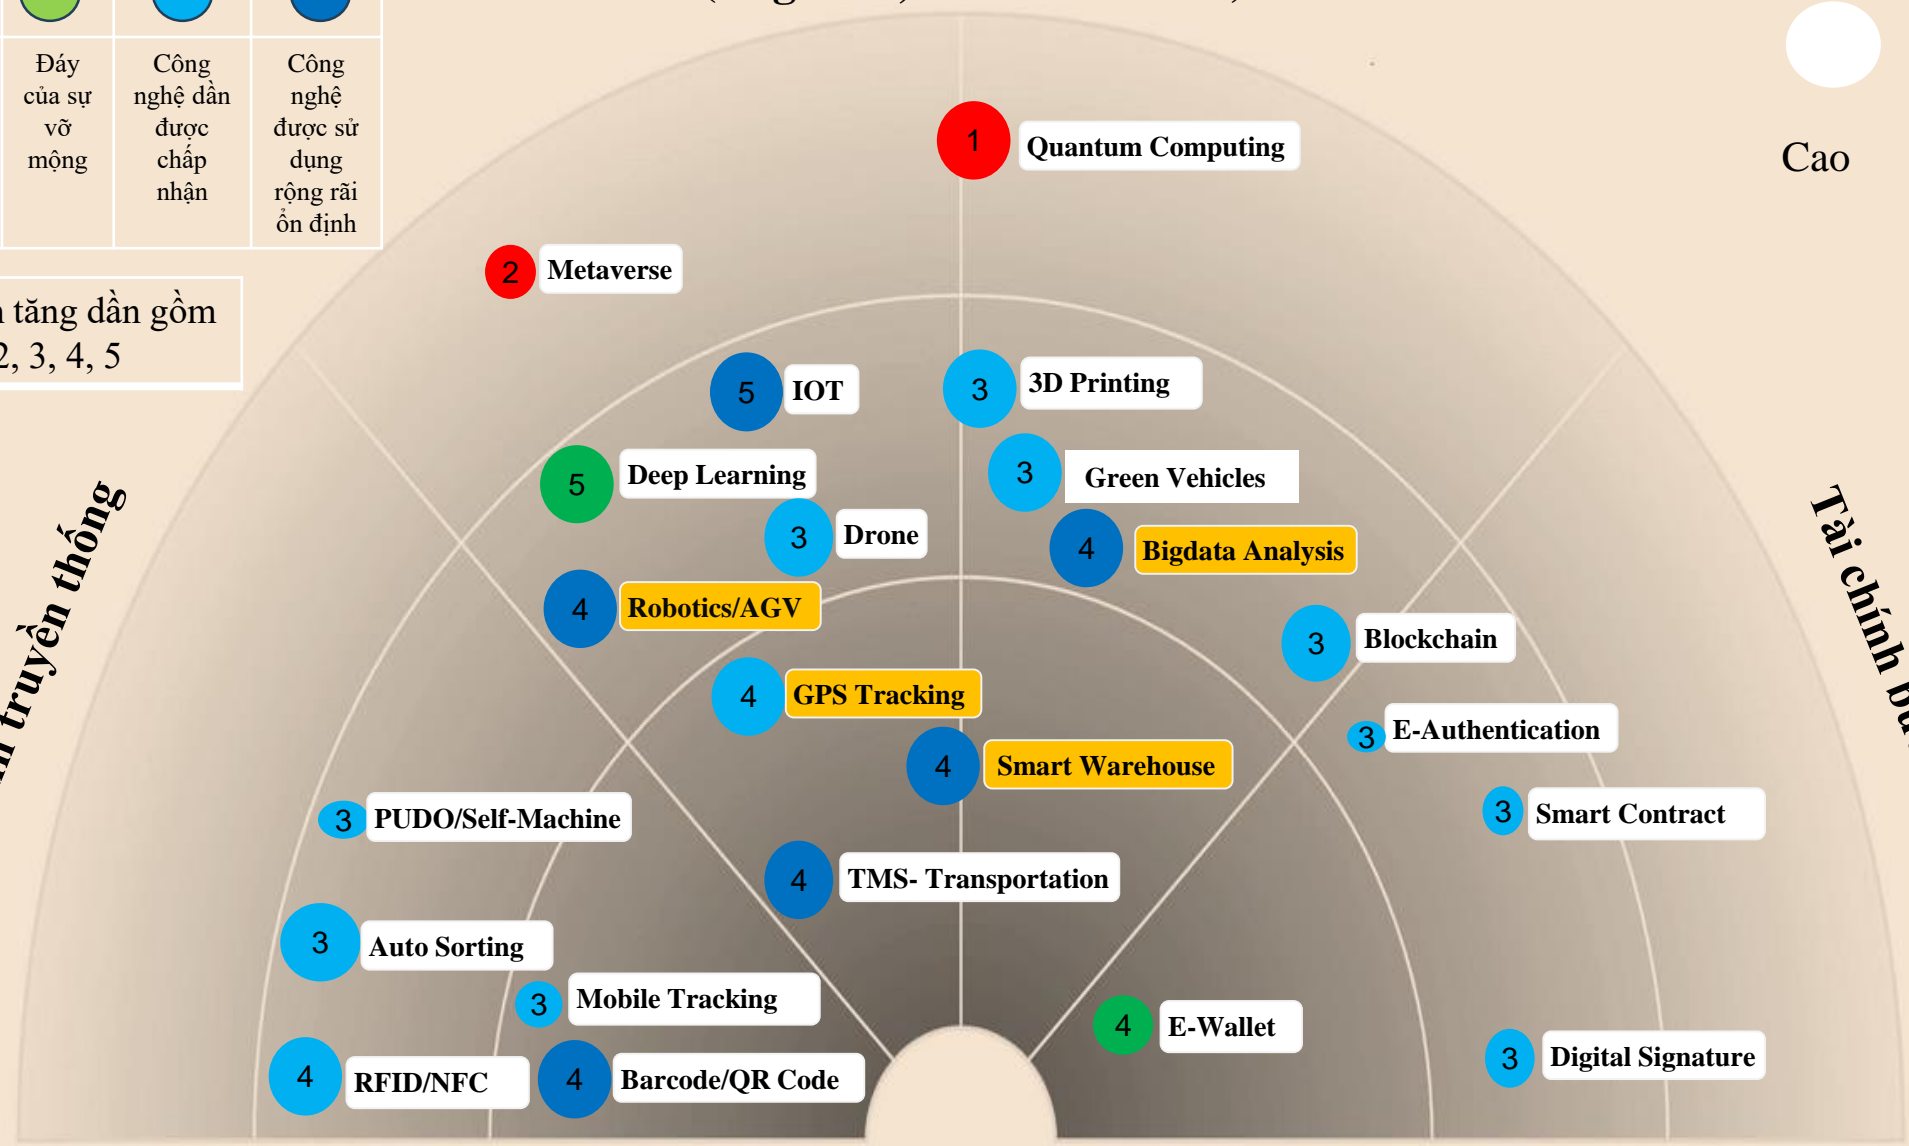

Sự kỳ vọng				
Bình minh công nghệ	Đỉnh của sự thời kỳ vọng	Đáy của sự vỡ mộng	Công nghệ dần được chấp nhận	Công nghệ được sử dụng rộng rãi ổn định

## Bưu chính tham gia Chuỗi cung ứng (Logistics, e-Commerce...)

Độ trưởng thành tăng dần gồm 5 mức 1, 2, 3, 4, 5

*Bưu chính truyền thống*

*Tài chính bưu chính*

## BẢN ĐỒ CÔNG NGHỆ LĨNH VỰC BƯU CHÍNH

5-10 years      2-5 years      0-2 years      2023      0-2 years      2-5 years      5-10 years